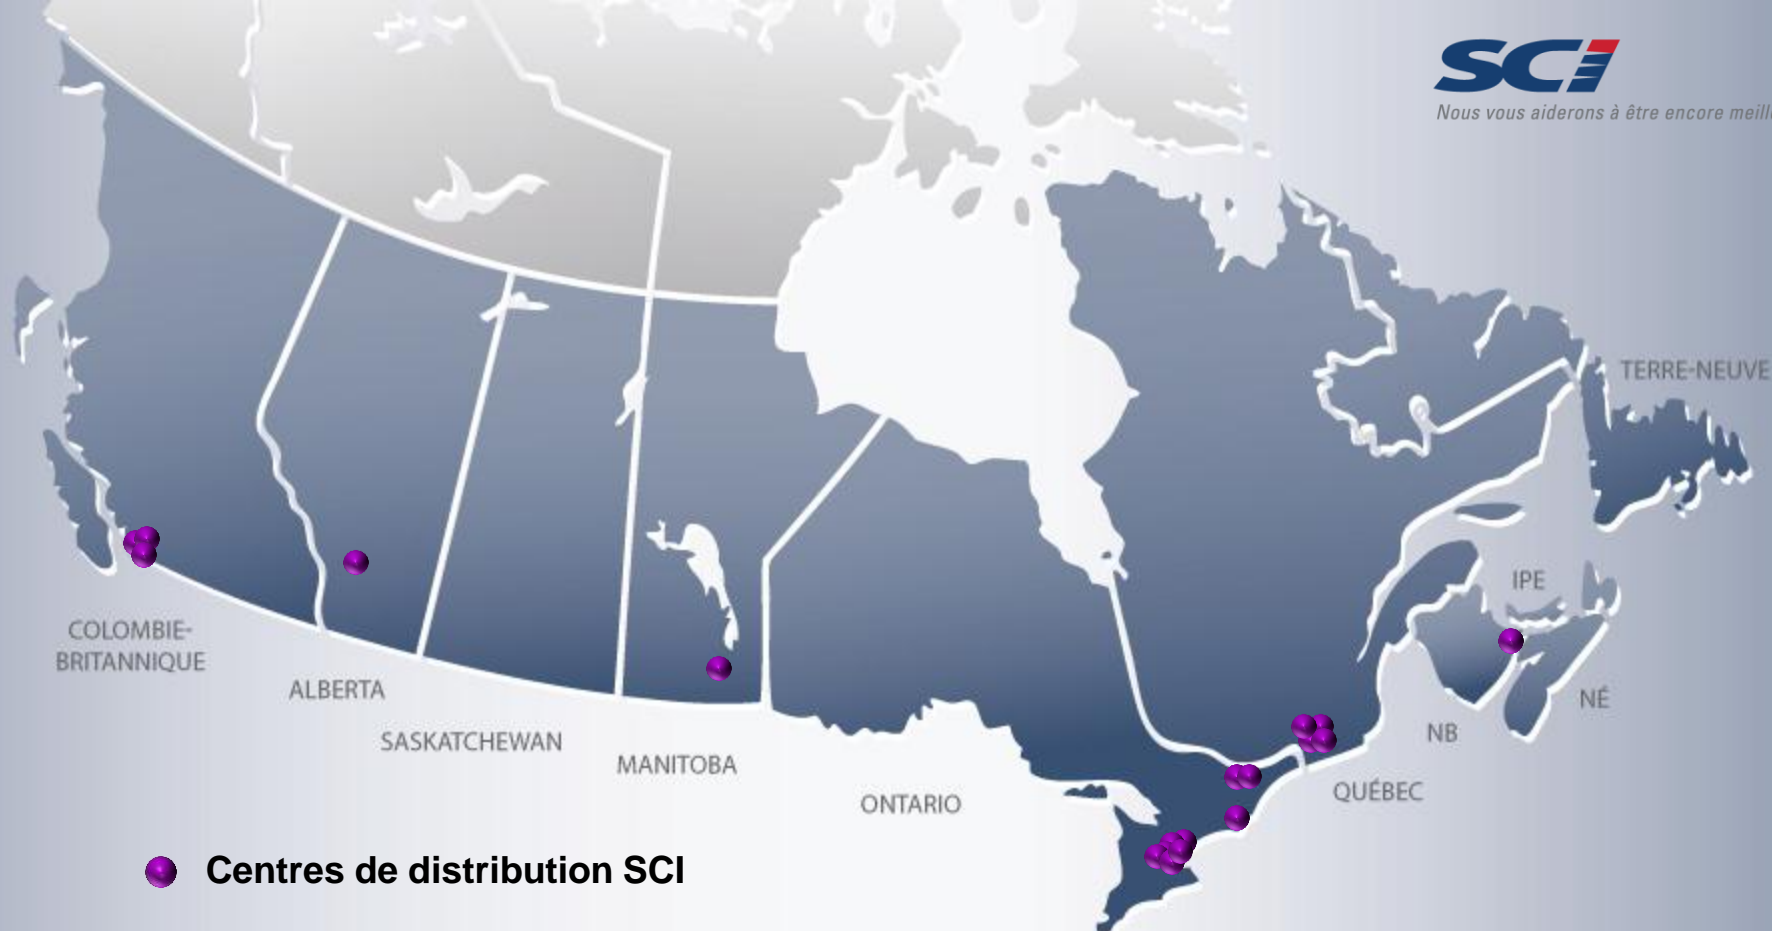

Avec 26 centres de distribution, 41 sites de stockage sur le terrain, 8 centres de transport dans tous les secteurs clés et un accès au plus important réseau de livraisons au Canada, Logistique SCI contrôle entièrement l'exécution de solutions logistiques.

Plus de trois millions de pieds carrés d'espace de logistique répartis dans 26 centres de distribution à l'échelle nationale. Plusieurs centres de distribution sont regroupés dans des secteurs clés.

Le réseau étendu SCI White Glove apporte des services et avantages complets à nos clients privilégiés. 90 % du Canada est desservi directement par les centres de transport SCI, tandis que le reste du pays est pris en charge par nos agents.

Des installations stratégiques de stockage SCI sont situées dans le centre-ville de toutes les grandes villes Canadiennes.

SCI Logistics peut desservir 94 % des entreprises canadiennes depuis ses 41 sites de stockage en moins de 4 heures.

-  **Site SCI de stockage central**
-  **Sites SCI de stockage**
-  **Sites SCI de stockage - Agents**
-  **Centres de logistique de retours**

Trois centres régionaux de logistique de retours offrant le services de récupération, d'élimination homologuée, de recyclage, de déchetage et d'envoi aux États-Unis, y compris le transport.